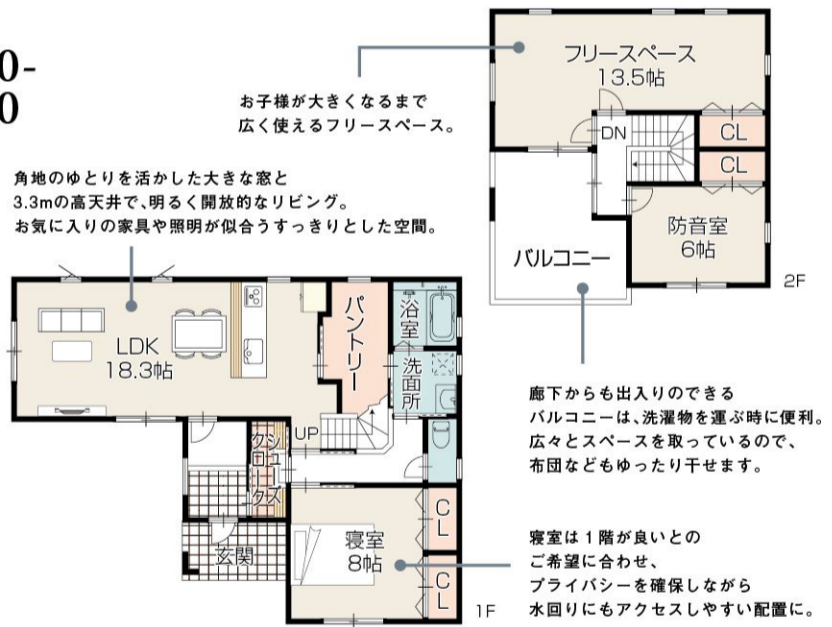

**SELBEE HOUSING**

2×4セルビー輸入住宅

ご予約制となりますので、お電話またはホームページのお問い合わせフォームからご予約ください。

フリーダイヤル

0120-05-1459

ホームページ

www.selbee.co.jp

セルビーハウジング 検索

『2×4 輸入住宅』『オンリーワンスタイル』

住まいをコーディネートする **SELBEE**  
株式会社 **セルビーハウジング**