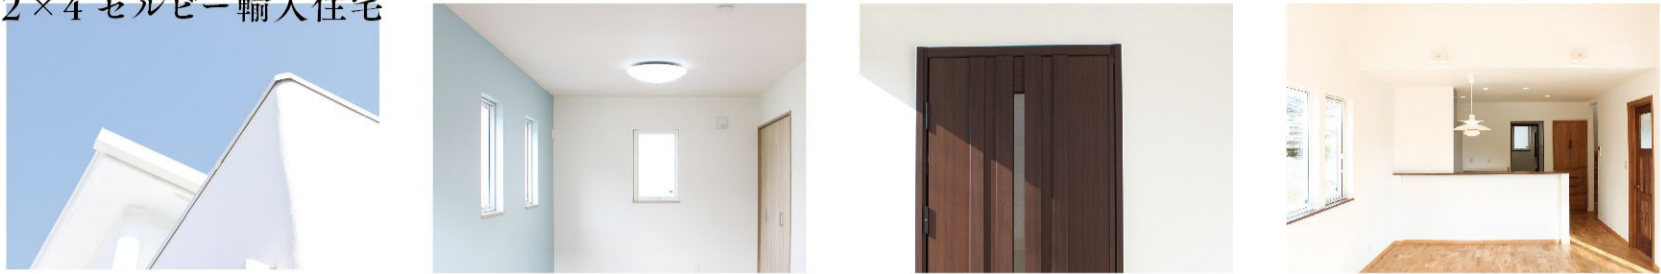

**SELBEE HOUSING**

2×4セルビー輸入住宅

# OPEN HOUSE

シンプルナチュラルなセルビーの「白い家」

**ご予約制**

事前にお電話・HPよりご予約  
ください

備前市  
日生町  
M様邸

11/11 sat · 12 sun 10:00-17:00  
**完成見学会開催**

土地探しから家具のご提案まで、セルビーのトータルプロデュースとご夫婦の想いが形になったシンプルでおしゃれな住まい。「白」を基調としたすっきりとした空間に、お気に入りのソファや家具、デザイナーズ照明が並びます。ぜひ、ごゆっくりとご覧ください。